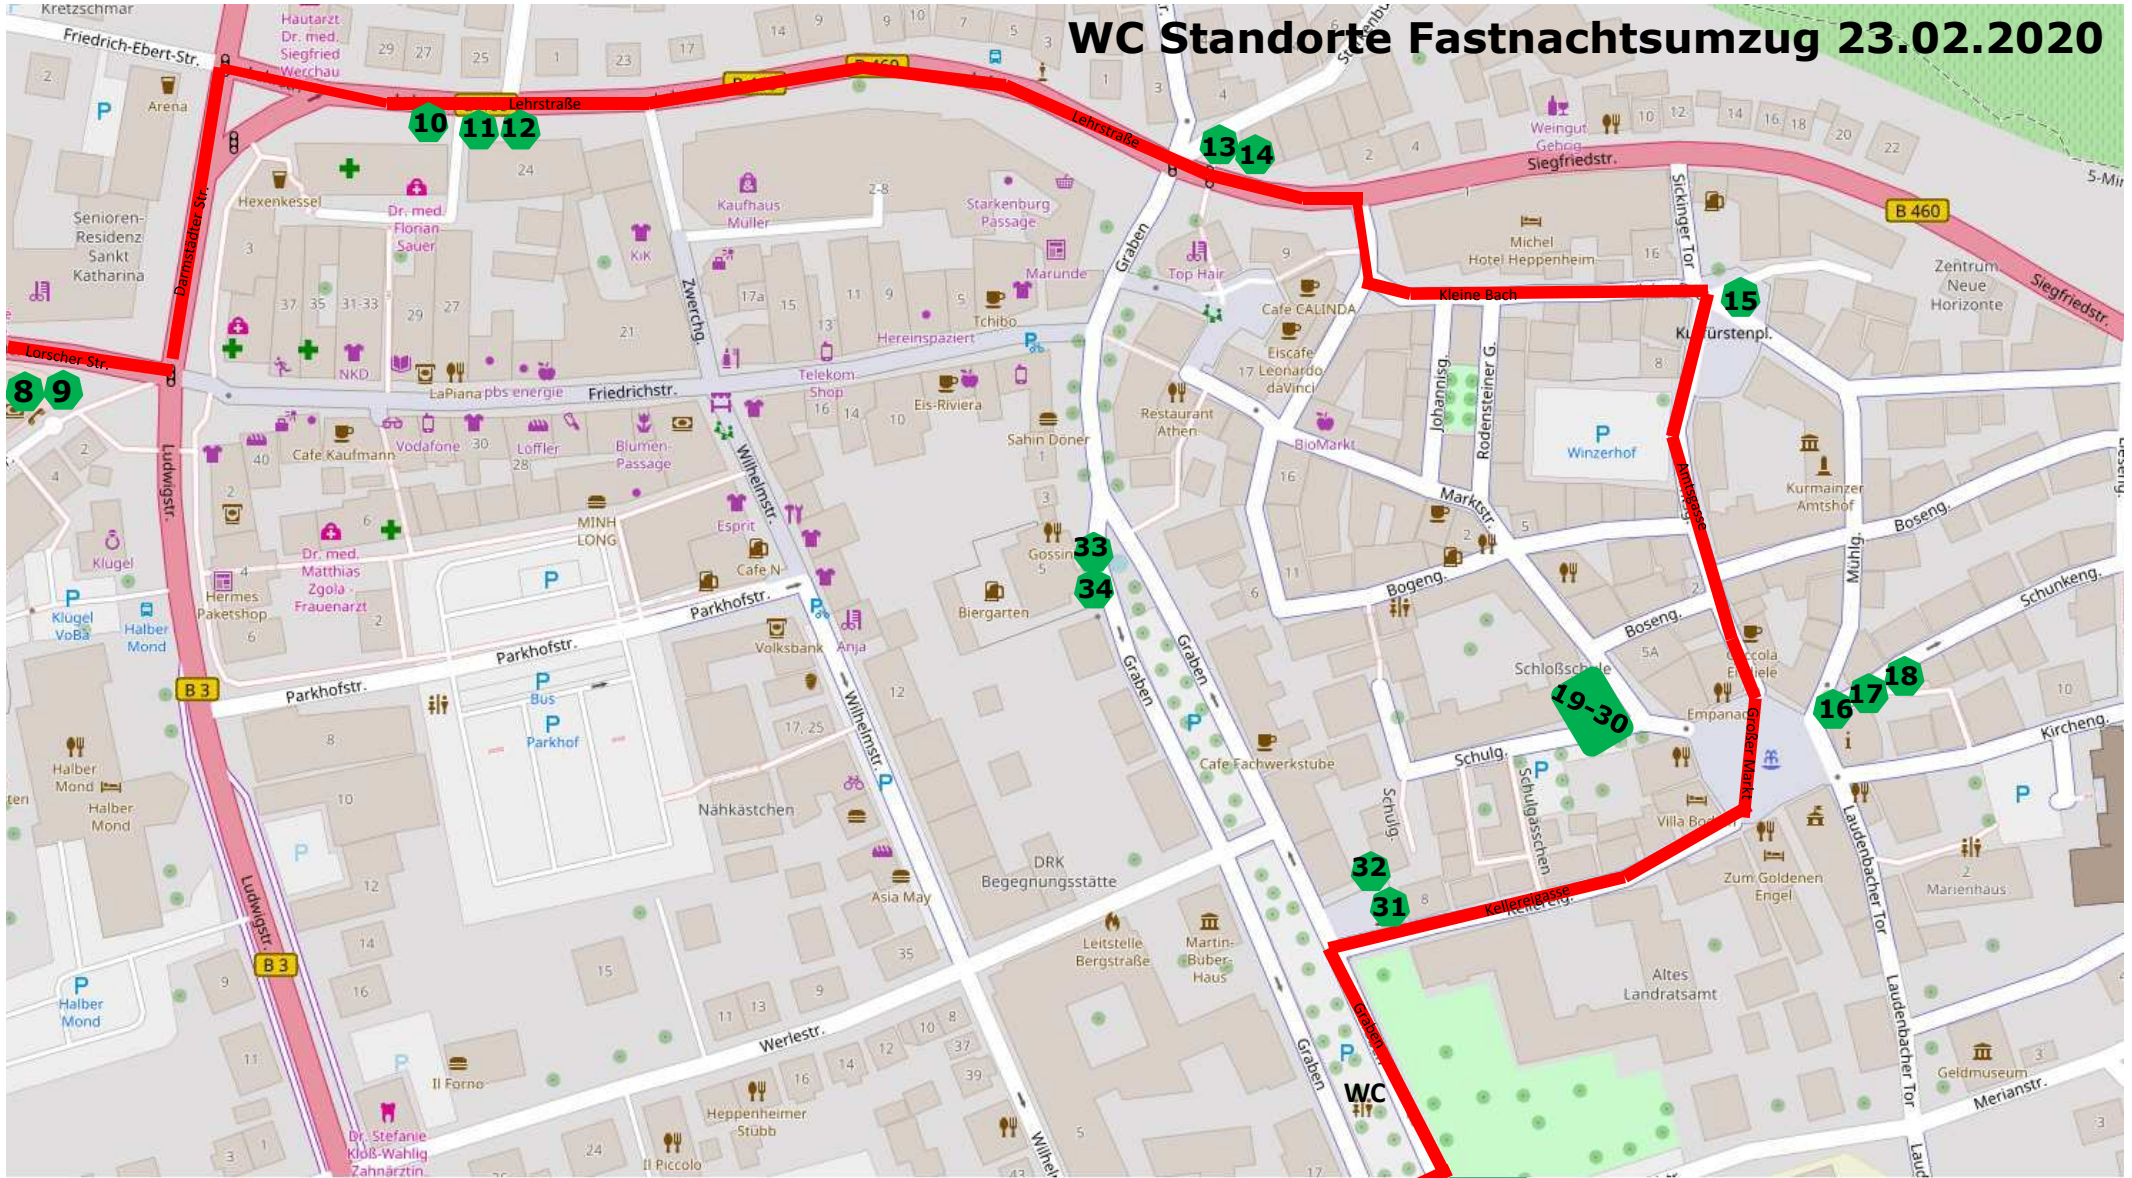

# WC Standorte Fastnachtsumzug 23.02.2020

© www.openstreetmap.de

1. Kreisel Mozartstraße, Gerhart-Hauptmann-Str. 1, West-Seite Parkplatz
2. Gerhart-Hauptmann-Str. 21, Starkenburg Gymnasium in Richtung Gymnasiumstraße
3. Kreuzungsbereich Tuchbleichstraße / Eichendorffstraße, Stadtbach, Höhe Glascontainer
4. Europaplatz, Lorsche Straße, befestigter Parkplatz
- 5.+6. Umlandstraße 36 / Ecke Am Steinern Weg, hinter den Pollern
7. Weierhausstraße / Ecke Lorsche Straße
- 8.+9. Ernst-Schneider-Straße 1 (Post), Wendepplatz östl. der Post

# WC Standorte Fastnachtsumzug 23.02.2020

© www.openstreetmap.de

8.+9. Ernst-Schneider-Straße 1 (Post), Wendeplatz östl. der Post

10.-12. 3 Stück zwischen Lehrstraße 26-28 und Lehrstraße 24

13.+14. Zwischen Kleiner Markt und Starkenburgweg 1

15. Amtsgasse 5, vor Doppeltür Marstall

16.-18. 3 Stück zwischen Großer Markt 8 und Großer Markt 9, Schunkengasse auf Parkbucht hinter Pollern

19.-30. 12 Stück im Bereich zwischen Schloss-Schule und Filou, Schulgasse

1 WC-Wagen Graben / Ecke Gräffstraße