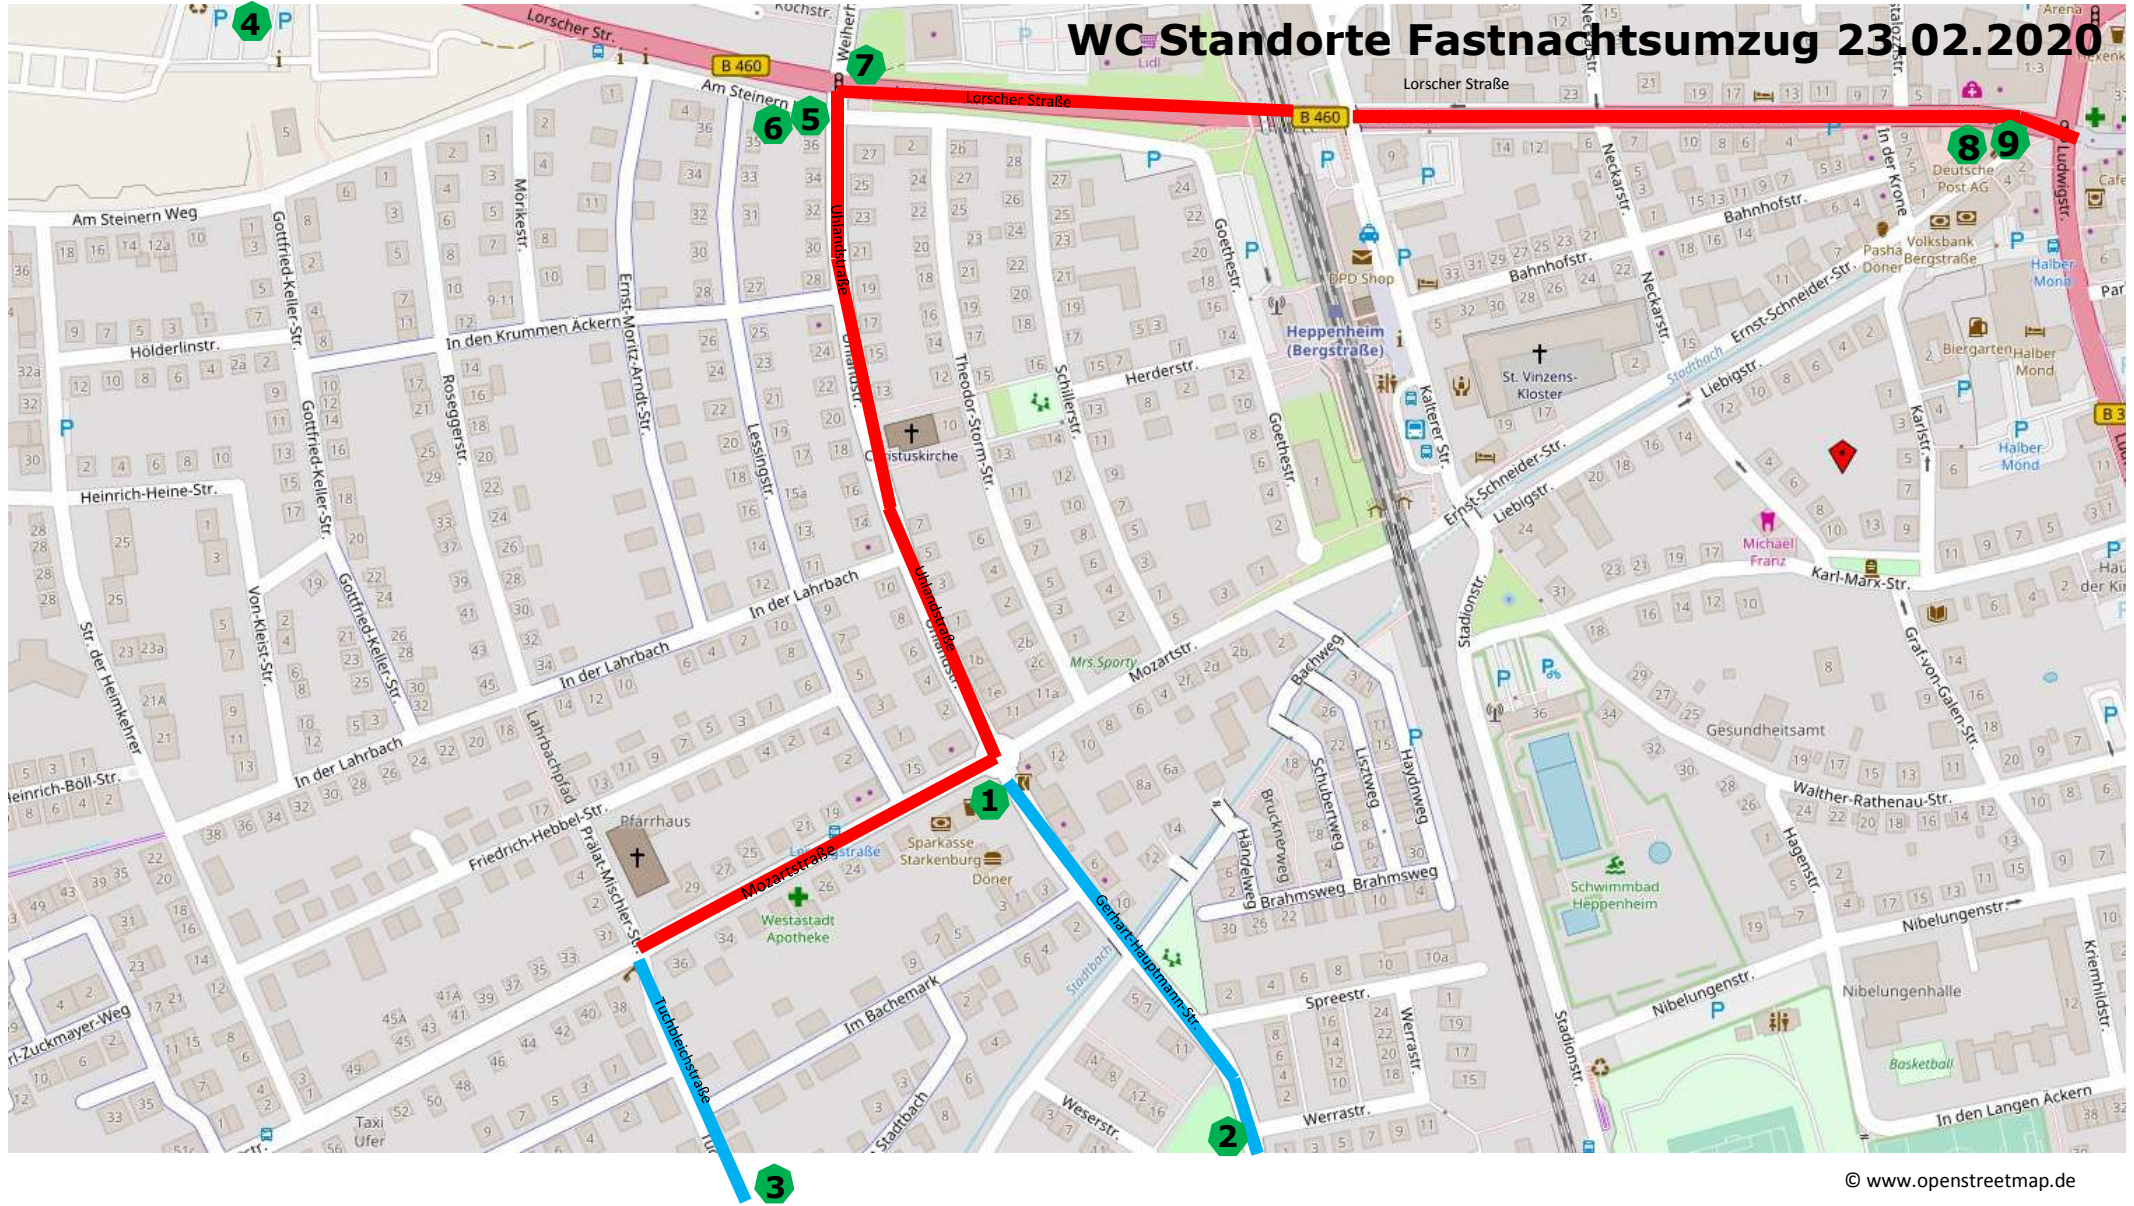

# WC Standorte Fastnachtsumzug 23.02.2020

© www.openstreetmap.de

1. Kreisel Mozartstraße, Gerhart-Hauptmann-Str. 1, West-Seite Parkplatz
2. Gerhart-Hauptmann-Str. 21, Starkenburg Gymnasium in Richtung Gymnasiumstraße
3. Kreuzungsbereich Tuchbleichstraße / Eichendorffstraße, Stadtbach, Höhe Glascontainer
4. Europaplatz, Lorsche Straße, befestigter Parkplatz
- 5.+6. Umlandstraße 36 / Ecke Am Steinern Weg, hinter den Pollern
7. Weierhausstraße / Ecke Lorsche Straße
- 8.+9. Ernst-Schneider-Straße 1 (Post), Wendepplatz östl. der Post

# WC Standorte Fastnachtsumzug 23.02.2020

© www.openstreetmap.de

8.+9. Ernst-Schneider-Straße 1 (Post), Wendeplatz östl. der Post

10.-12. 3 Stück zwischen Lehrstraße 26-28 und Lehrstraße 24

13.+14. Zwischen Kleiner Markt und Starkenburgweg 1

15. Amtsgasse 5, vor Doppeltür Marstall

16.-18. 3 Stück zwischen Großer Markt 8 und Großer Markt 9, Schunkengasse auf Parkbucht hinter Pollern

19.-30. 12 Stück im Bereich zwischen Schloss-Schule und Filou, Schulgasse

1 WC-Wagen Graben / Ecke Gräffstraße